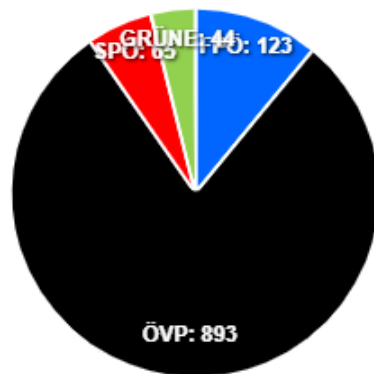

Gemeinderatswahl 2025 am 23. März 2025 in Edelschrott

Sprengel	Wahlberechtigte	Stimmen abgegeben	Stimmen ungültig	Stimmen gültig	Wahlbeteiligung	FPÖ	ÖVP	SPÖ	GRÜNE
						Stimmen	Stimmen	Stimmen	Stimmen
						%	%	%	%
1 Gemeindeamt Edelschrott	780	746	10	736	95,64%	72	588	45	31
						9,78%	79,89%	6,11%	4,21%
2 Mehrzweckgebäude	493	266	0	266	53,96%	34	203	16	13
						12,78%	76,32%	6,02%	4,89%
3 Bürgerservicestelle Modriach	175	126	3	123	72,00%	17	102	4	0
						13,82%	82,93%	3,25%	0,00%
Summe	1448	1138	13	1125	78,59%	123	893	65	44
						10,93%	79,38%	5,78%	3,91%

Gemeinderatswahl 2025 am 23. März 2025 in Edelschrott

Parteiergebnisse (Prozent)

Gemeinderatswahl 2025 am 23. März 2025 in Edelschrott

Parteiergebnisse (Stimmen)

FPÖ
ÖVP
SPÖ
GRÜNE

Wahlbeteiligung