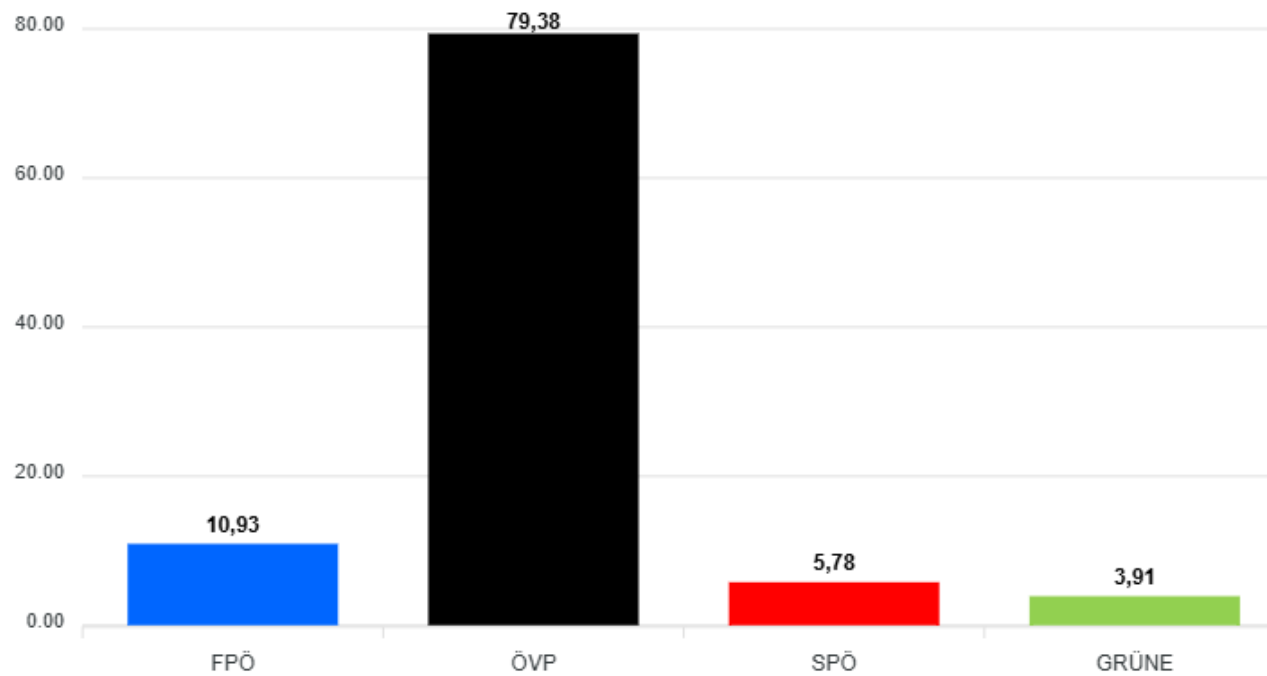

Gemeinderatswahl 2025 am 23. März 2025 in Edelschrott

Sprengel	Wahlberechtigte	Stimmen abgegeben	Stimmen ungültig	Stimmen gültig	Wahlbeteiligung	FPÖ	ÖVP	SPÖ	GRÜNE
						Stimmen	Stimmen	Stimmen	Stimmen
						%	%	%	%
1 Gemeindeamt Edelschrott	780	746	10	736	95,64%	72	588	45	31
						9,78%	79,89%	6,11%	4,21%
2 Mehrzweckgebäude	493	266	0	266	53,96%	34	203	16	13
						12,78%	76,32%	6,02%	4,89%
3 Bürgerservicestelle Modriach	175	126	3	123	72,00%	17	102	4	0
						13,82%	82,93%	3,25%	0,00%
Summe	1448	1138	13	1125	78,59%	123	893	65	44
						10,93%	79,38%	5,78%	3,91%

Gemeinderatswahl 2025 am 23. März 2025 in Edelschrott

Parteiergebnisse (Prozent)

Gemeinderatswahl 2025 am 23. März 2025 in Edelschrott

Parteiergebnisse (Stimmen)

FPÖ
ÖVP
SPÖ
GRÜNE

Wahlbeteiligung